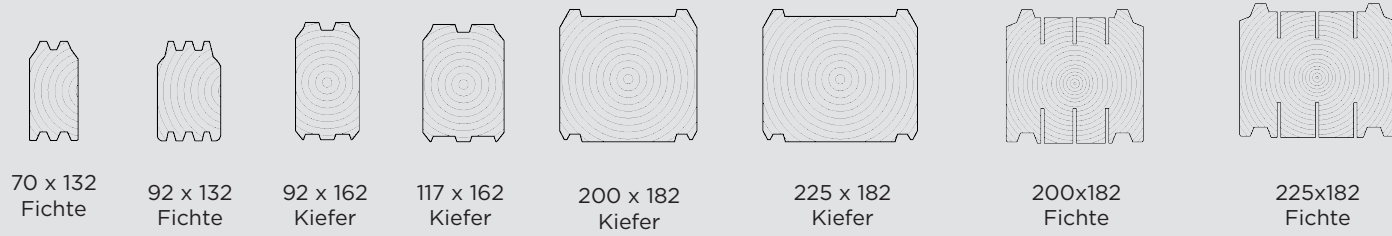

POLAR LIFE HAUS BLOCKBOHLENPROFILE

— 1 9 0 7 —
POLARLIFEHAUS®
FINEST FROM FINLAND

Die Produktion unserer Holzblöcke unterliegt der Aufsicht und Kontrolle von Finotrol Oy.

Die in den Zeichnungen angegebenen Werte zur Stärke und Menge der Lamellen sind
indikativ. Polar Life Haus behält sich technische Änderungen vor.

VIERKANTBALKEN (NICHT VERLEIMT)

DER NATURBALKEN

Der Holzblock 600 x 435 mm ist der weltweit größte
Lamellenbalken!

Die Massivholzbalken 600 x 270 mm und 600 x 435 mm
werden nur auf Bestellung hergestellt.