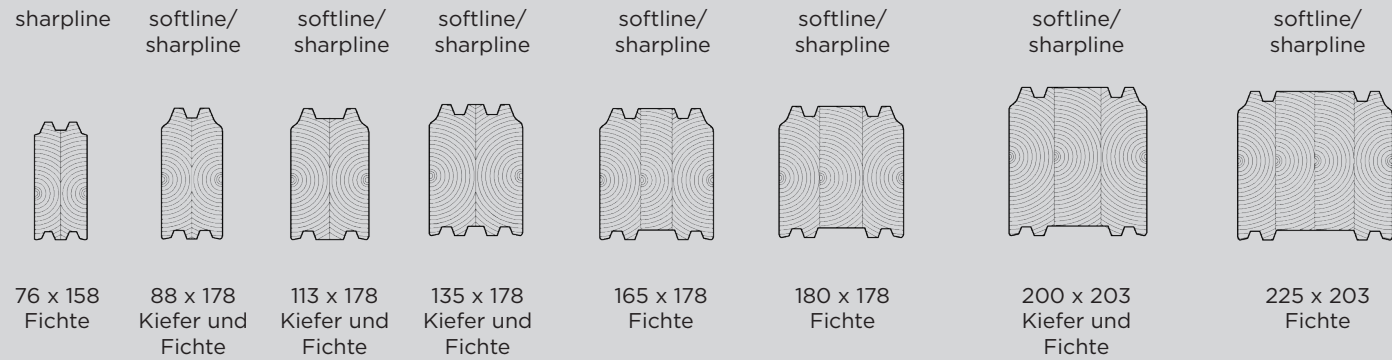

POLAR LIFE HAUS BLOCKBOHLENPROFILE

— 1 9 0 7 —
POLARLIFEHAUS®
FINEST FROM FINLAND

Die Produktion unserer Holzblöcke unterliegt der Aufsicht und Kontrolle von Finotrol Oy.

Die in den Zeichnungen angegebenen Werte zur Stärke und Menge der Lamellen sind
indikativ. Polar Life Haus behält sich technische Änderungen vor.

VIERKANTBALKEN (NICHT VERLEIMT)

DER NATURBALKEN

Der Holzblock 600 x 435 mm ist der weltweit größte
Lamellenbalken!

Die Massivholzbalken 600 x 270 mm und 600 x 435 mm
werden nur auf Bestellung hergestellt.

LAMELLENBALKEN (VERLEIMT)

D-PROFILBALKEN

— 1 9 0 7 —
POLARLIFEHAUS®
FINEST FROM FINLAND

RUNDBALKEN (NICHT VERLEIMT)

RUNDBALKEN (VERLEIMT)