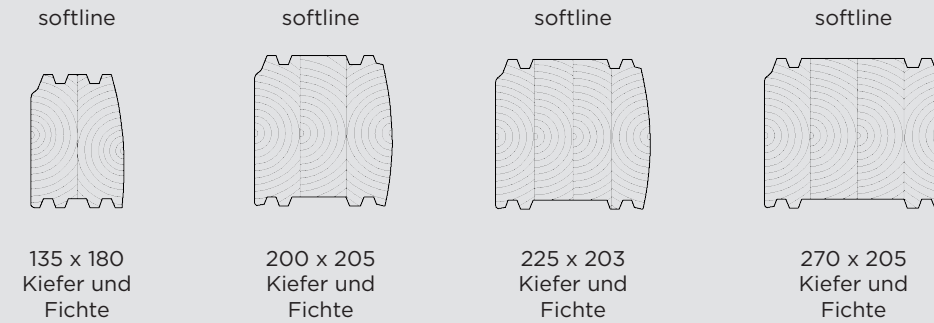

POLAR LIFE HAUS BLOCKBOHLENPROFILE

— 1 9 0 7 —
POLARLIFEHAUS®
FINEST FROM FINLAND

Die Produktion unserer Holzblöcke unterliegt der Aufsicht und Kontrolle von Finotrol Oy.

Die in den Zeichnungen angegebenen Werte zur Stärke und Menge der Lamellen sind
indikativ. Polar Life Haus behält sich technische Änderungen vor.

VIERKANTBALKEN (NICHT VERLEIMT)

DER NATURBALKEN

Der Holzblock 600 x 435 mm ist der weltweit größte
Lamellenbalken!

Die Massivholzbalken 600 x 270 mm und 600 x 435 mm
werden nur auf Bestellung hergestellt.

LAMELLENBALKEN (VERLEIMT)

D-PROFILBALKEN

— 1 9 0 7 —
POLARLIFEHAUS®
FINEST FROM FINLAND

RUNDBALKEN (NICHT VERLEIMT)

RUNDBALKEN (VERLEIMT)