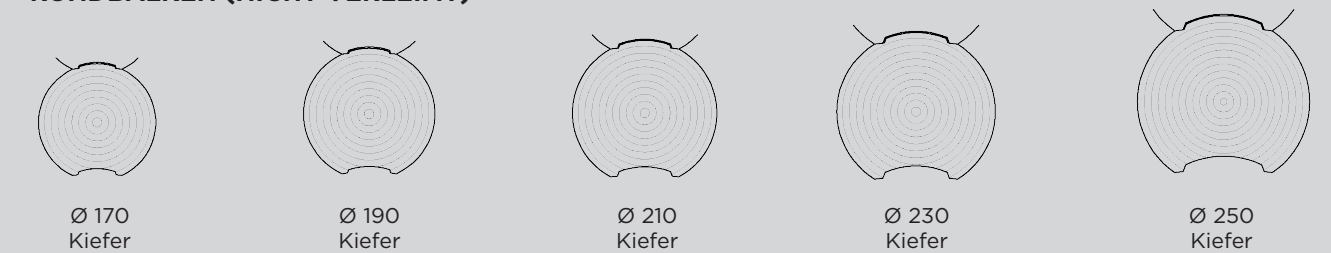

VIERKANTBALKEN (NICHT VERLEIMT)

DER NATURBALKEN

Der Holzblock 600 x 435 mm ist der weltweit größte
Lamellenbalken!

Die Massivholzbalken 600 x 270 mm und 600 x 435 mm
werden nur auf Bestellung hergestellt.

LAMELLENBALKEN (VERLEIMT)

D-PROFILBALKEN

— 1 9 0 7 —
POLARLIFEHAUS®
FINEST FROM FINLAND

RUNDBALKEN (NICHT VERLEIMT)

RUNDBALKEN (VERLEIMT)